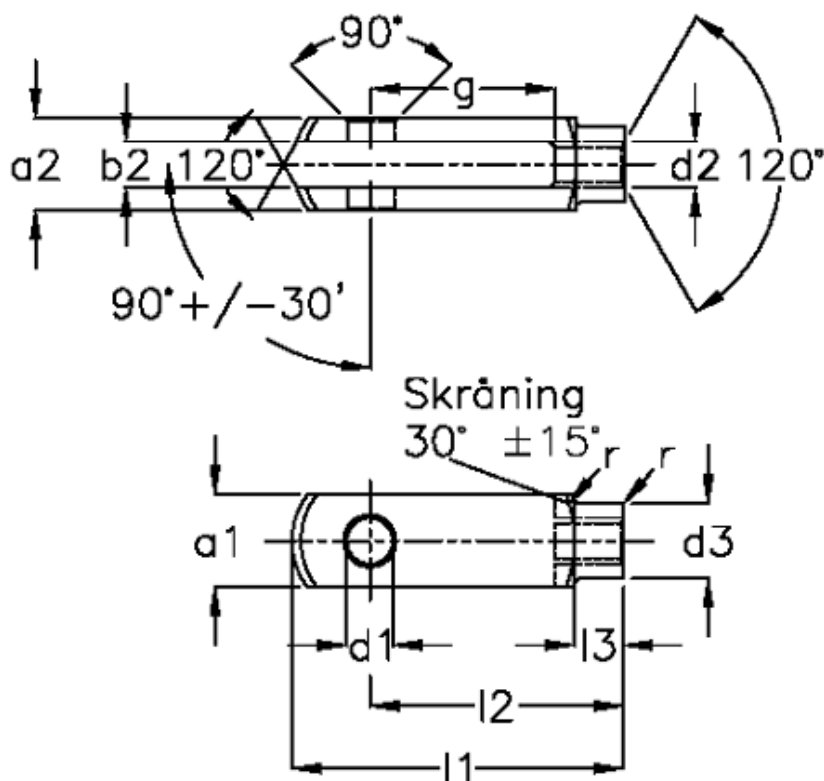

Article number: 140530520

Description: KLEE Fork joint G 5x20 M5, right

Measures

a1 (h11)	= 10	g (+/-0.5)	= 20
a2	= 10 (+0,3 -0,16)	l1 (+/-0.5)	= 36
b1 (B13)	= 5	l2	= 30 (-0,3)
b2	= 5 (B13)	l3	= 7,5 (+/-0,
d1 H9	= 5	r	= 0.5
d2	= M 5 x 0,8	Size	= G 5 x 20
d3 (+/-0.3)	= 9	Weight	= 0.013
f (+/-0.2)	= 0.5		